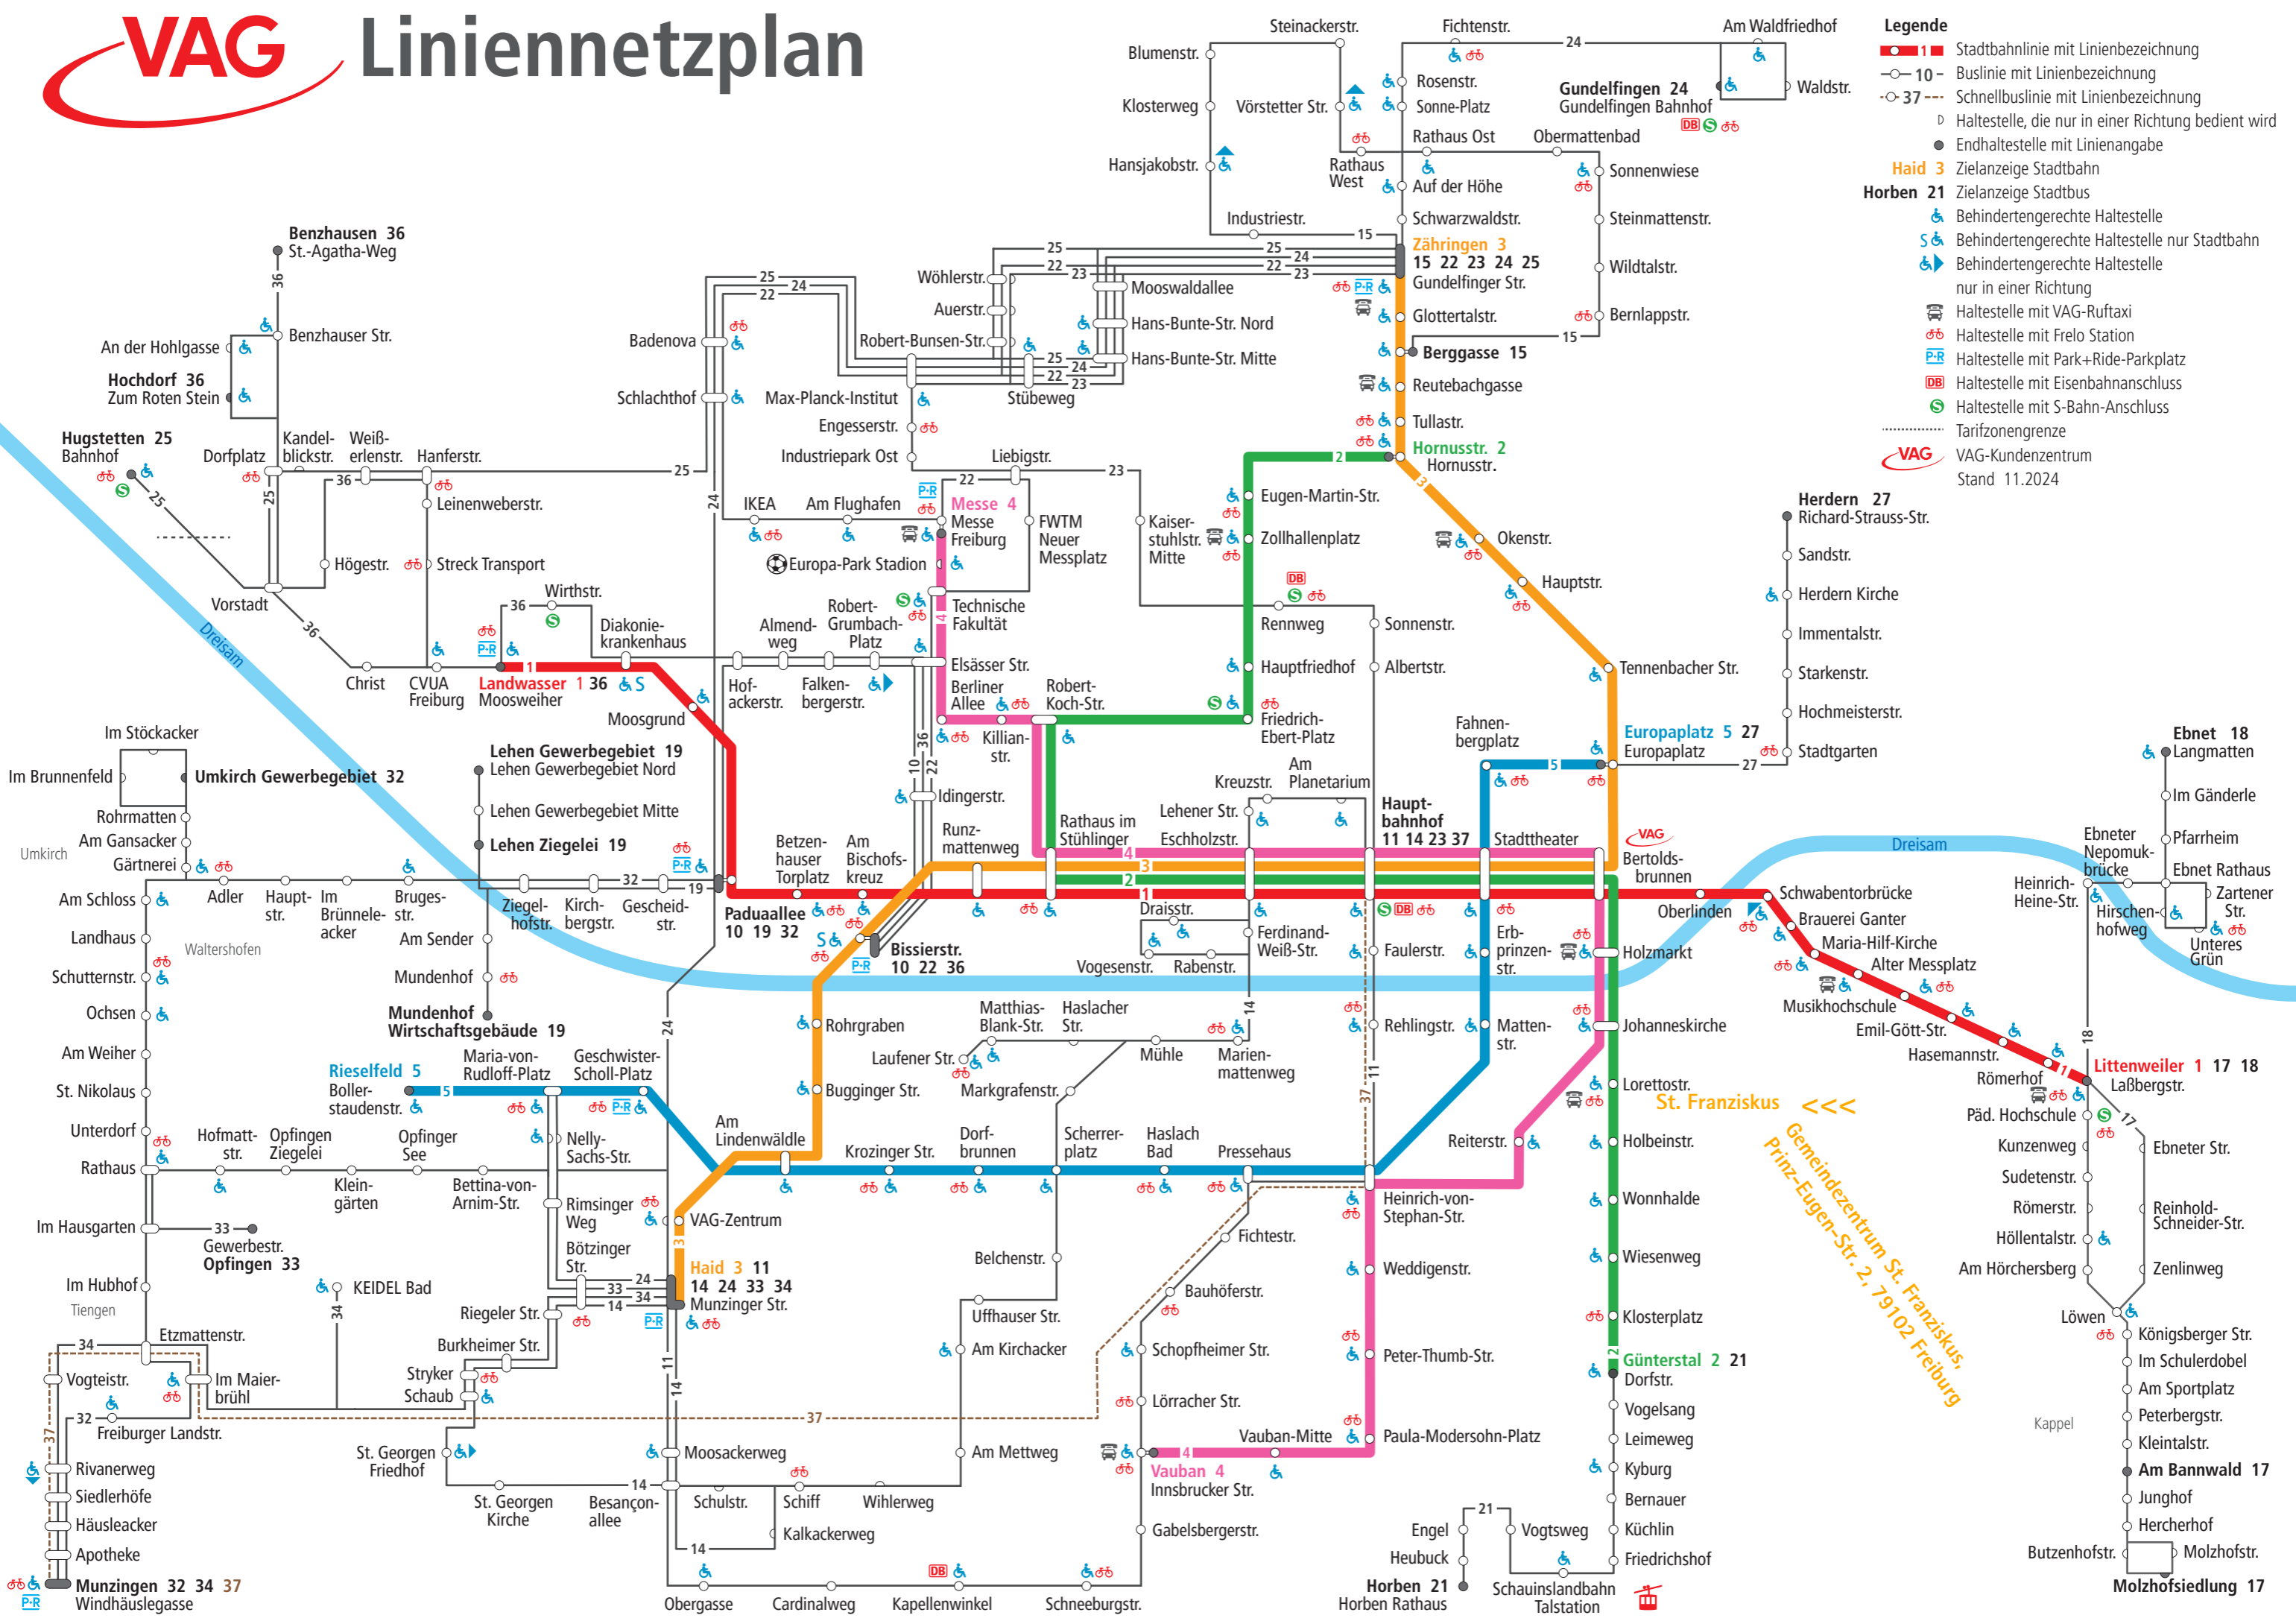

Linienetzplan

- Legende**
- Stadtbahnlinie mit Linienbezeichnung
 - Buslinie mit Linienbezeichnung
 - Schnellbuslinie mit Linienbezeichnung
 - ▷ Haltestelle, die nur in einer Richtung bedient wird
 - Endhaltestelle mit Linienangabe
 - Haid 3 Ziellanzeige Stadtbahn
 - Horben 21 Ziellanzeige Stadtbus
 - ♿ Behindertengerechte Haltestelle
 - ♿ Behindertengerechte Haltestelle nur Stadtbahn
 - ♿ Behindertengerechte Haltestelle nur in einer Richtung
 - 🚕 Haltestelle mit VAG-Ruftaxi
 - ♿ Haltestelle mit Frelo Station
 - P-R Haltestelle mit Park+Ride-Parkplatz
 - DB Haltestelle mit Eisenbahnanschluss
 - S Haltestelle mit S-Bahn-Anschluss
 - Tarifzongengrenze
 - VAG VAG-Kundenzentrum
 - Stand 11.2024